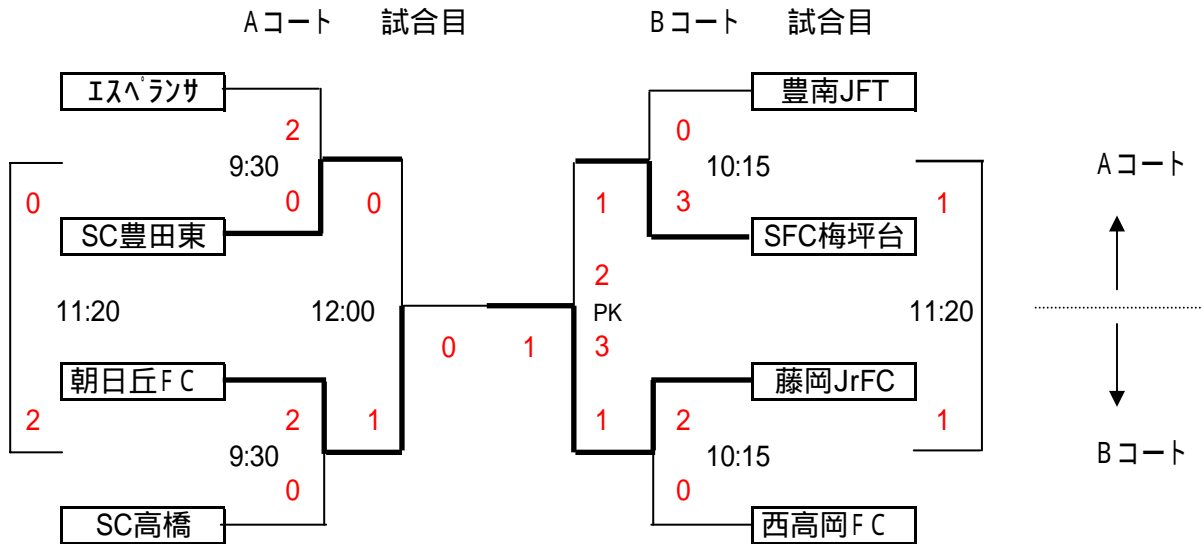

第23回豊田市サッカー協会理事長杯

< 4年生大会・スケジュール >

< 優勝決定トーナメント >

8月17日[日]

15分 - 5分 - 15分

優勝 藤岡JFC
準優勝 朝日丘FC
第3位 SFC梅坪台
第3位 SC豊田東

< 順位リーグ戦 >

8月16日(土) 川端B & C

(10分 - 5分 - 10分)

Bコート		Cコート	
12 竜神FC	会場担当	13 駒場	会場担当
11 SC美里	SC美里	16 逢妻SC	逢妻SC
10 豊田北JrFC		14 下山FC	
9 トヨタ		15 益富ウインディー	
		17 ペレニアルSC	

スケジュール

試合	対戦相手	スコア	時間
1	竜神FC VS SC美里	0 VS 2	9:00
2	豊田北 VS トヨタ	2 VS 1	9:30
3	竜神FC VS 豊田北	0 VS 3	10:30
4	SC美里 VS トヨタ	0 VS 1	11:00
5	竜神FC VS トヨタ	0 VS 3	12:00
6	SC美里 VS 豊田北	2 VS 2	12:30
	駒場 VS 逢妻SC	3 VS 0	9:00
	下山FC VS 益富W	0 VS 1	9:30
	駒場 VS 下山FC	1 VS 2	10:30
	逢妻SC VS 益富W	0 VS 1	11:00
	駒場 VS 益富W	1 VS 0	12:00
	逢妻SC VS 下山FC	0 VS 3	12:30

第24回豊田市サッカー協会理事長杯

少年サッカー大会・星取り表

各ブロック1・2位は優勝決定トーナメントへ

各ブロック3～5位は順位リーグ戦へ

；勝3点

；負け0点

；引き分け1点

<予選リーグ>

各グループの1・2位が決勝トーナメント進出

ブロックA	西高岡	竜神	エスパランサ	駒場	勝点	得失	順位
西高岡		3 0	1 1	10 0	7	13	2
竜神	0 3		0 5	2 0	3	-6	3
エスパランサ	1 1	5 0		12 0	7	17	1
駒場	0 10	0 2	0 12		0	-24	4

ブロックB	美里	逢妻	朝日丘	梅坪台	勝点	得失	順位
美里		4 0	1 3	0 2	3	0	3
逢妻	0 4		0 8	0 7	0	-19	4
朝日丘	3 1	8 0		2 1	9	11	1
梅坪台	2 0	7 0	1 2		6	8	2