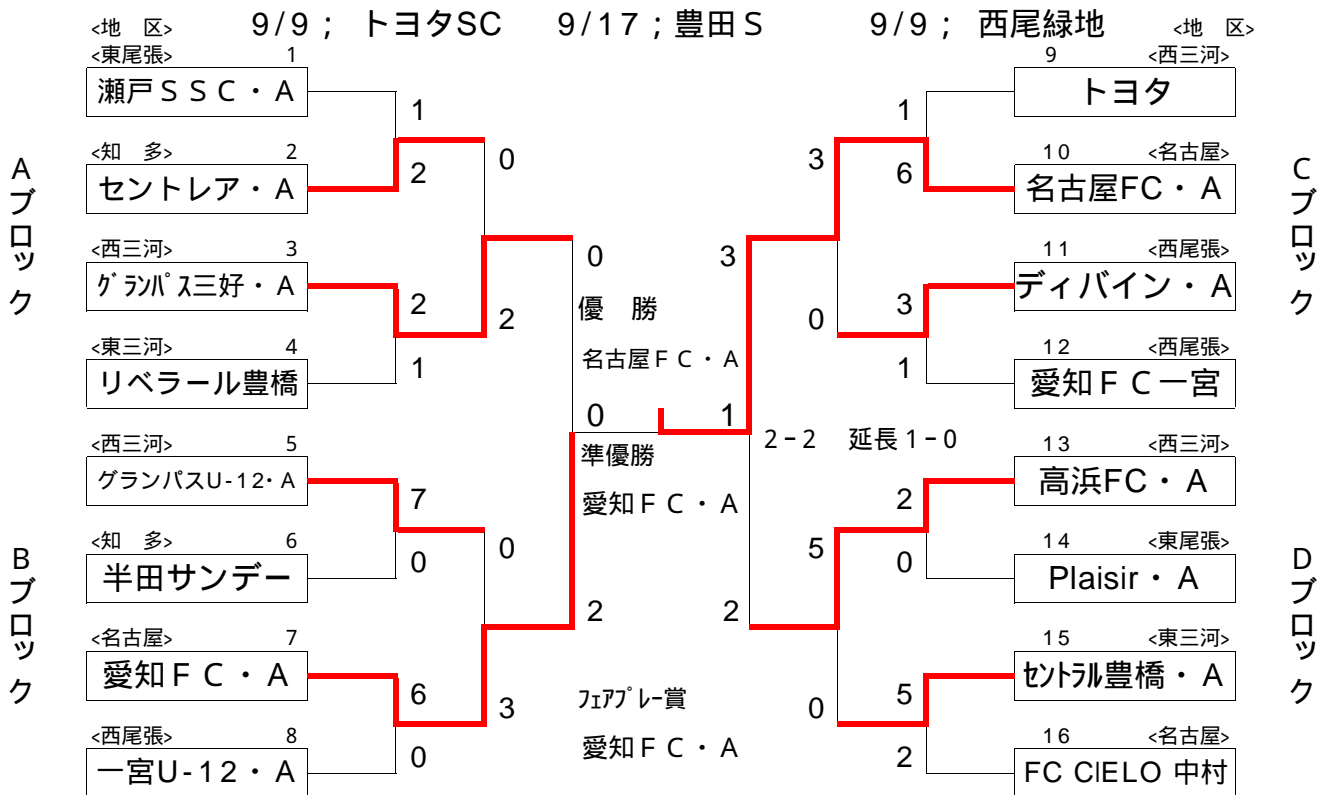

準決勝・決勝会場； 豊田スタジアム

【会場担当】 県協会4種委員会・富田 冬生 (090)1620-9122

9/9、1回戦の第1試合の審判は西三河地区が担当。

2試合目以降は前試合のチームが次試合の審判を担当。
(主審：1 副審：2 予備審：1)

9月17日[日]の試合は県4種委員会が担当。

優勝・準優勝が東海大会<10月14日[日]於；愛知県豊田市運動公園>へ出場。

選手証(写真入り)を提示をする。

優秀選手15名はベスト4から県4種委員会が選考。

地区予選出場数 枠

東三河	32	2
西三河	60	4
知多	27	2
名古屋	58	3
東尾張	38	2
西尾張	55	3
計	270	16

キック

; 10:00 ; 11:00 ; 12:00 ; 13:00 ; 14:00 ; 15:00

<優秀選手> 15名

- ・高見 政顕 [三好] ・小林 海斗 [愛知] ・應和 祐希 [名古屋] ・平山 翔一 [高浜]
- ・柳瀬 遊大 [三好] ・近藤 颯 [愛知] ・中村 哲也 [名古屋] ・中野 佑哉 [高浜]
- ・小林 洋太 [三好] ・岡本 和樹 [愛知] ・村瀬 翔 [名古屋] ・松野 友貴 [高浜]
- ・石田 雅俊 [愛知] ・坪田 透 [名古屋] ・加藤 優汰 [名古屋]