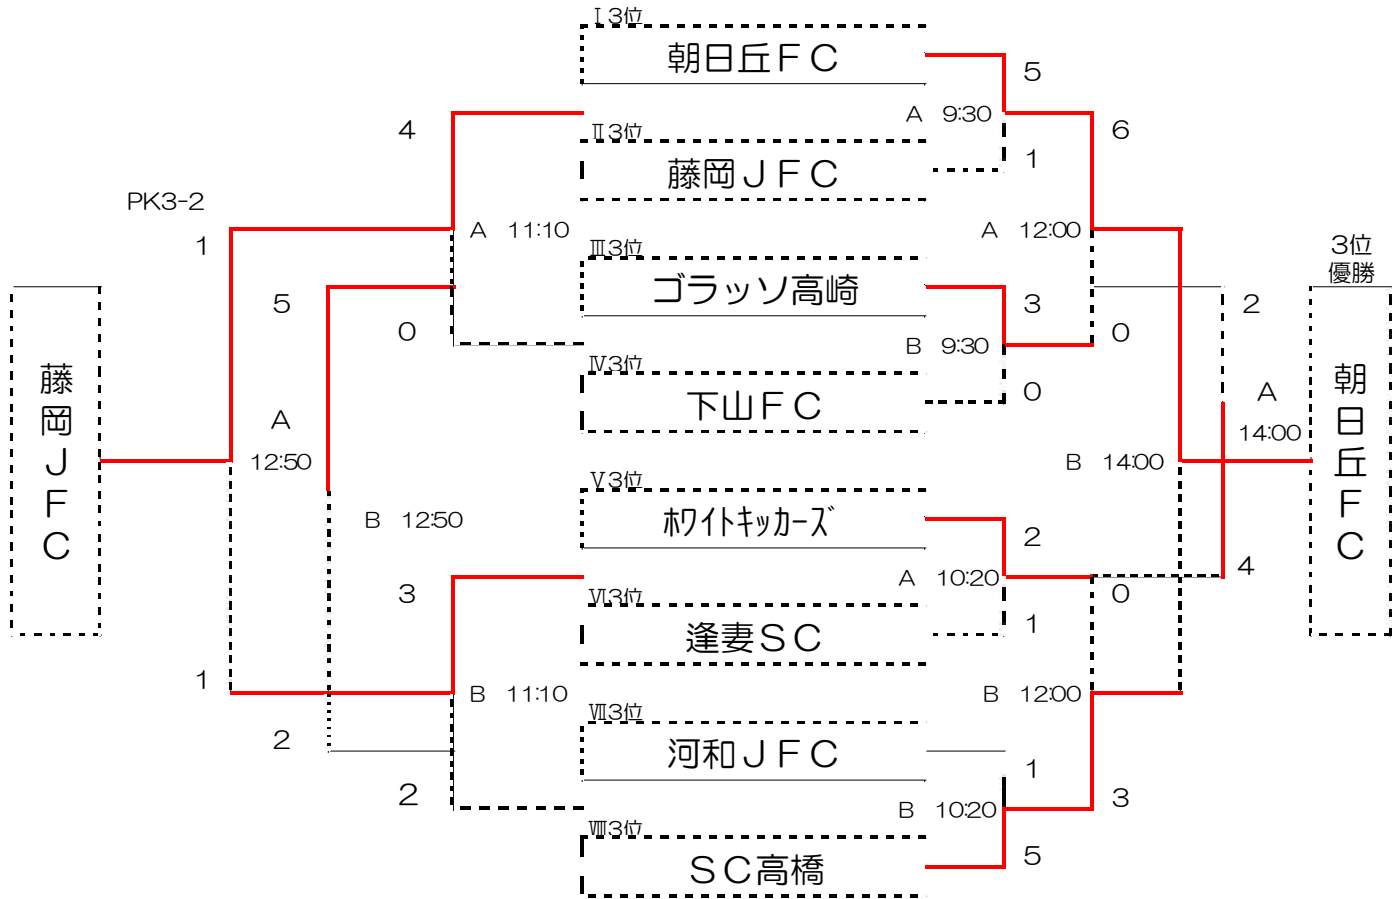

# 第26回 ひまわり杯 3月26日(日)

【1位グループトーナメント】

会場：豊田市運動公園 球技場

【2位グループトーナメント】

会場：五ヶ丘運動広場

\*第1試合は会場担当が主審 第1試合以降は各コートの勝ちチームが審判 決勝戦は会場担当が主審

【3位グループ トーナメント】

会場：柳川瀬公園 サッカー場 (人工芝)

【4位グループ トーナメント】

会場：豊田市運動公園 陸上競技場