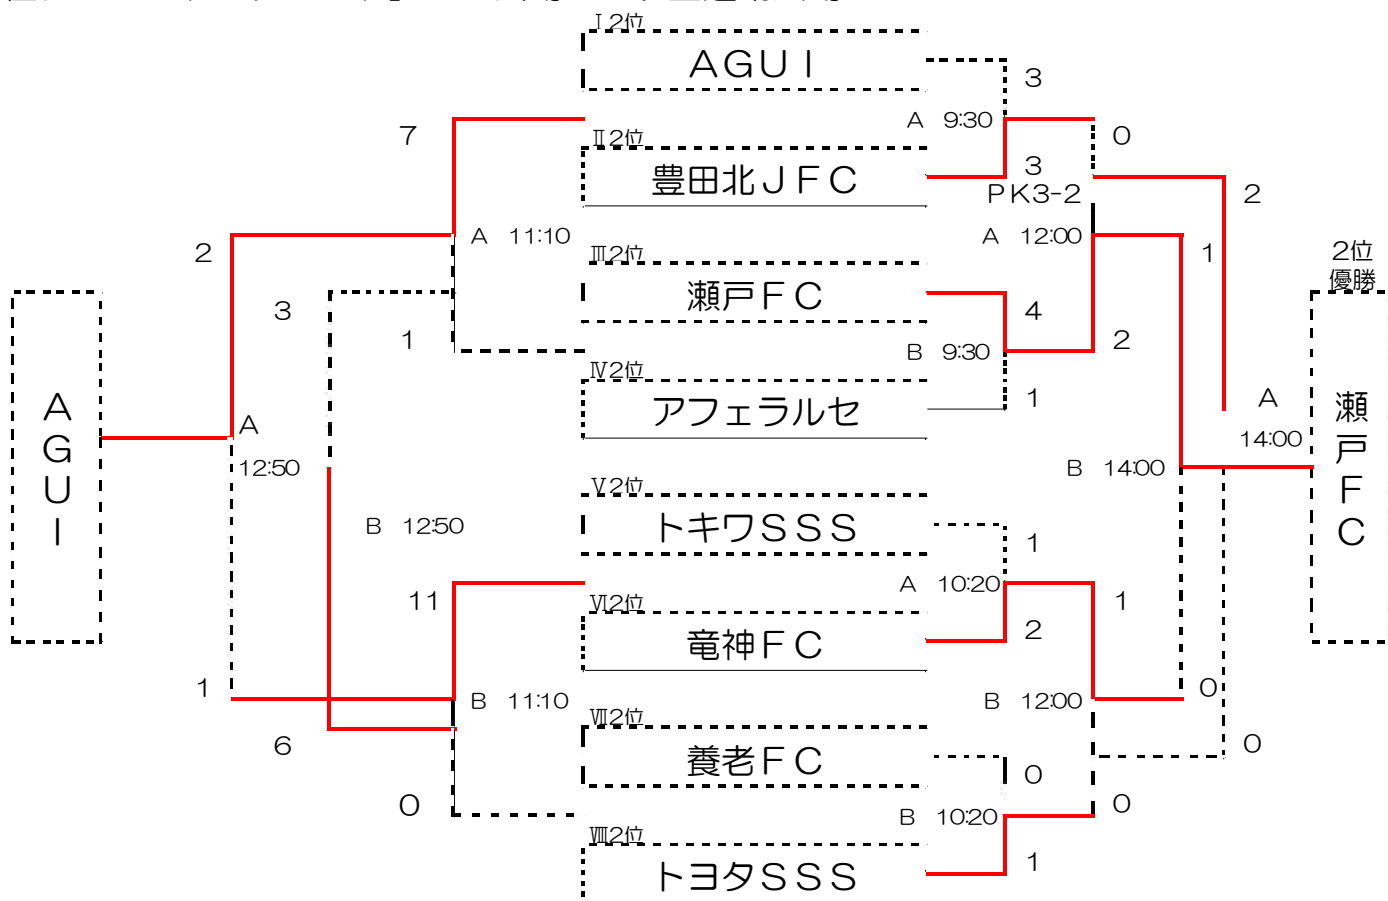

# 第26回 ひまわり杯 3月26日(日)

【1位グループトーナメント】

会場：豊田市運動公園 球技場

【2位グループトーナメント】

会場：五ヶ丘運動広場

\*第1試合は会場担当が主審 第1試合以降は各コートの勝ちチームが審判 決勝戦は会場担当が主審

【3位グループ トーナメント】

会場：柳川瀬公園 サッカー場 (人工芝)

【4位グループ トーナメント】

会場：豊田市運動公園 陸上競技場