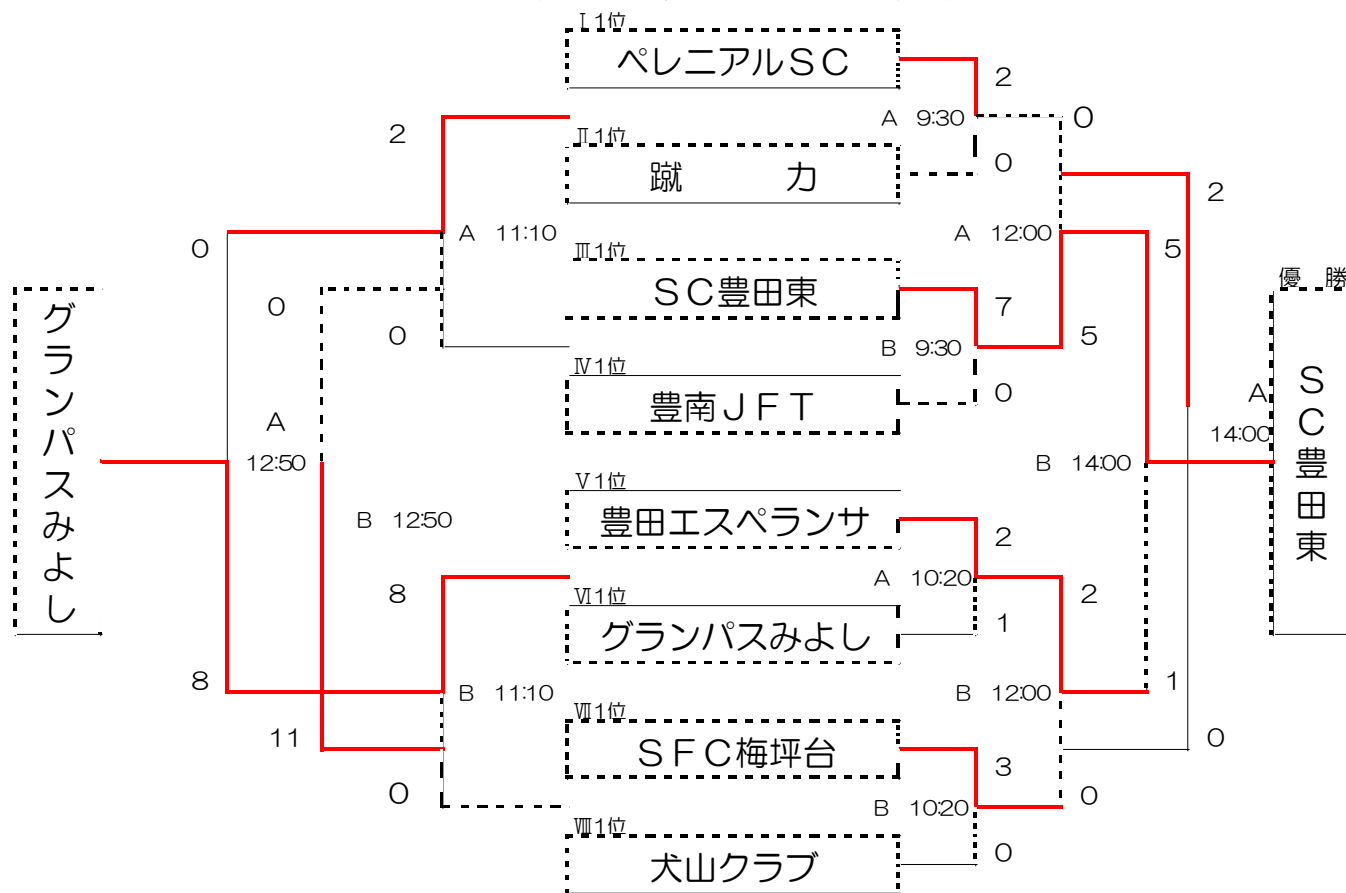

第26回 ひまわり杯 3月26日(日)

【1位グループトーナメント】

会場：豊田市運動公園 球技場